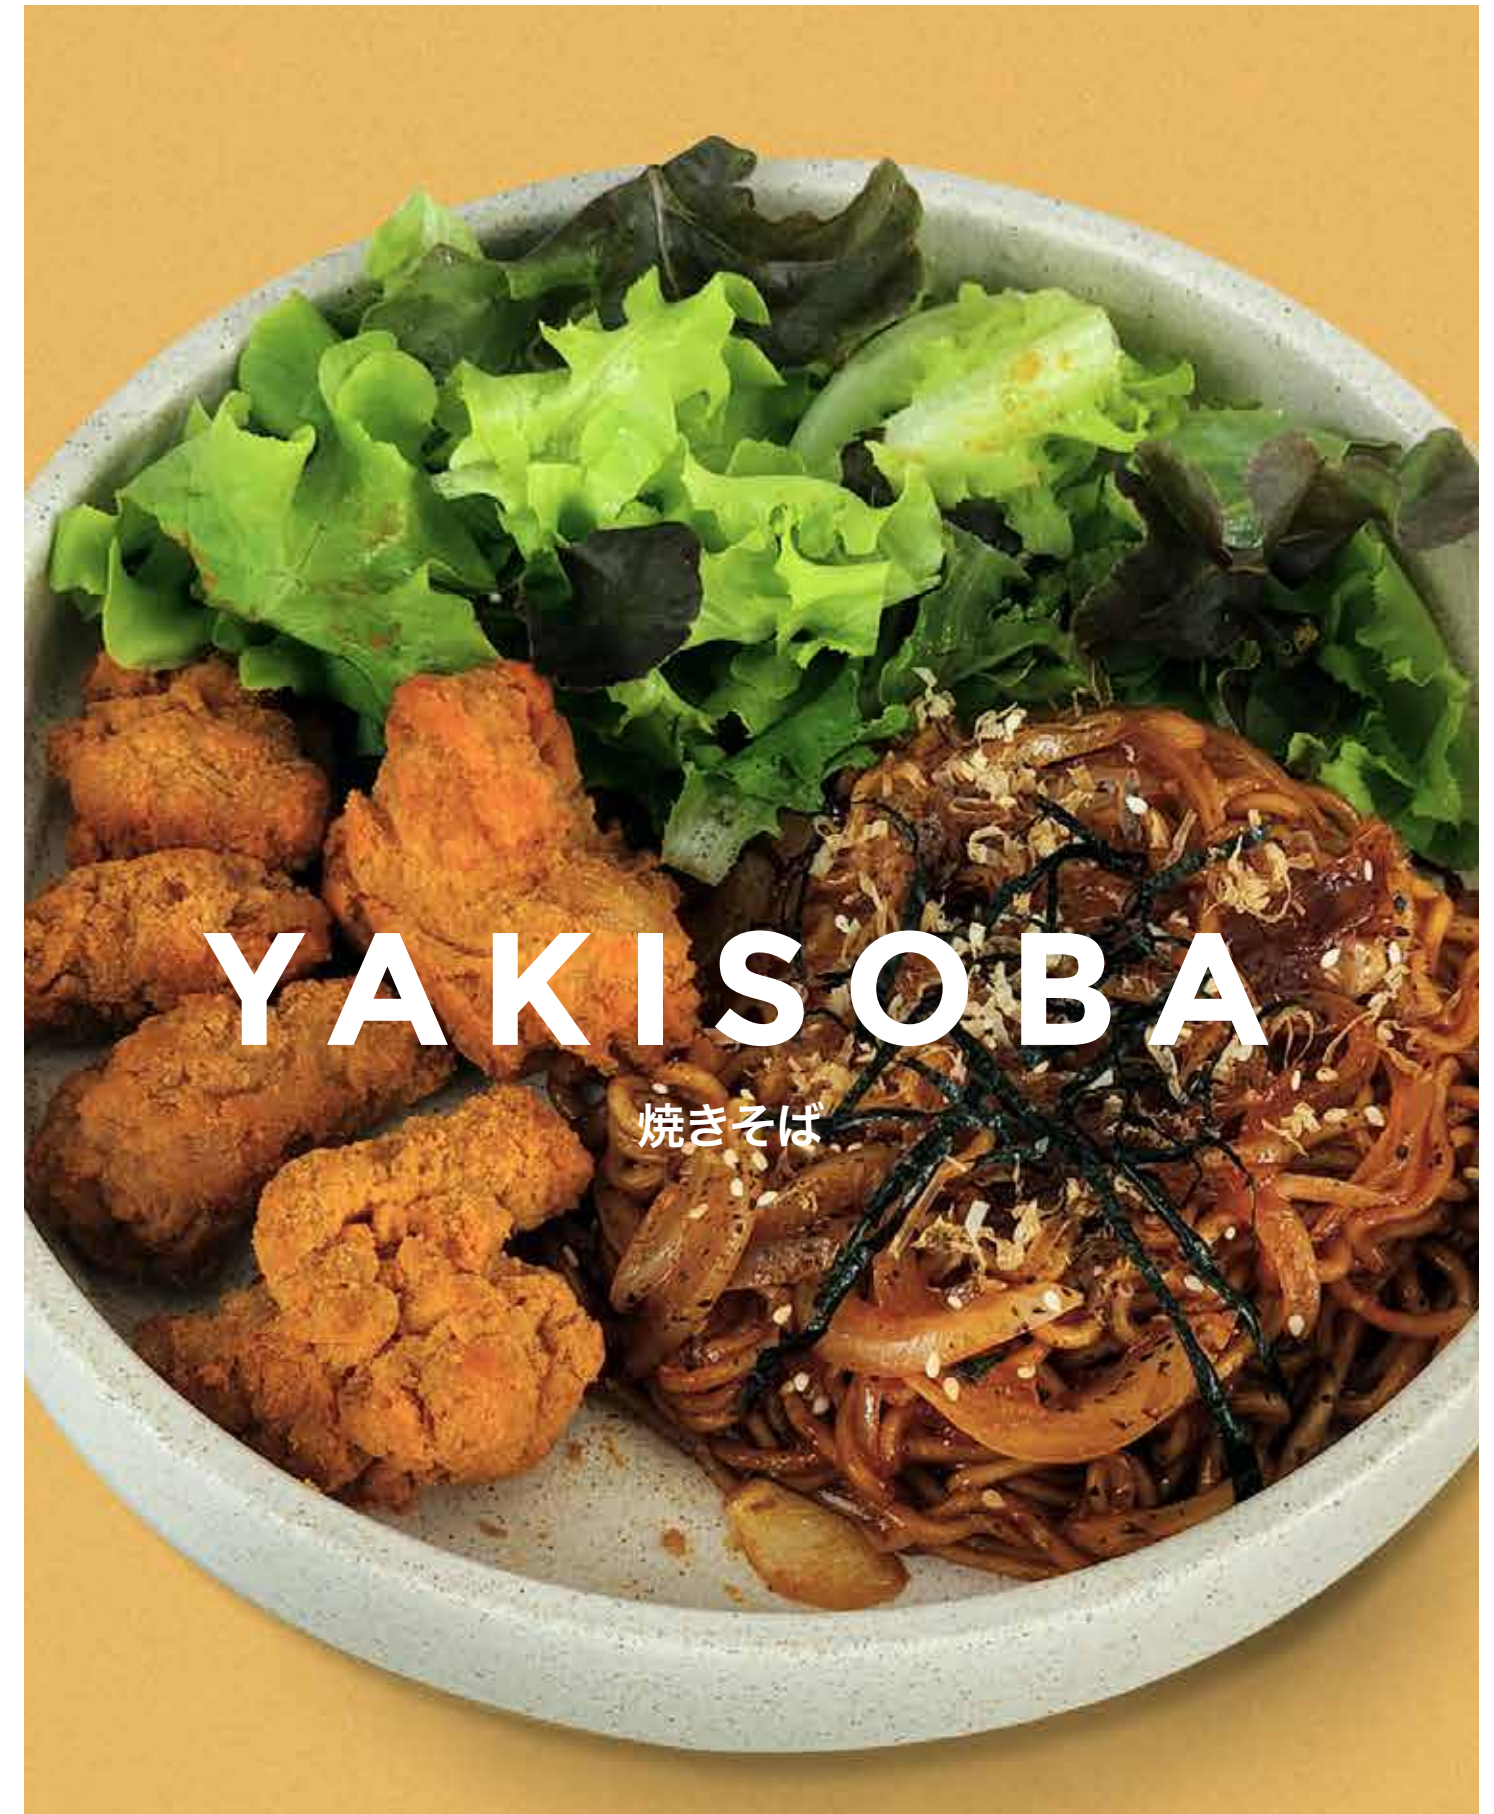

CURRY RICE

カレーライス

YAKISOBA

焼きそば

เกคิคาระ
ยากิโซบะ
Gekikara Yakisoba
145 B.

• สลัดปูนิ่ม
Soft Shell Crab Salad
225฿

• เซคพรายส์
Shake Fries
85฿

เซคพรายส์
Shake Fries 85฿